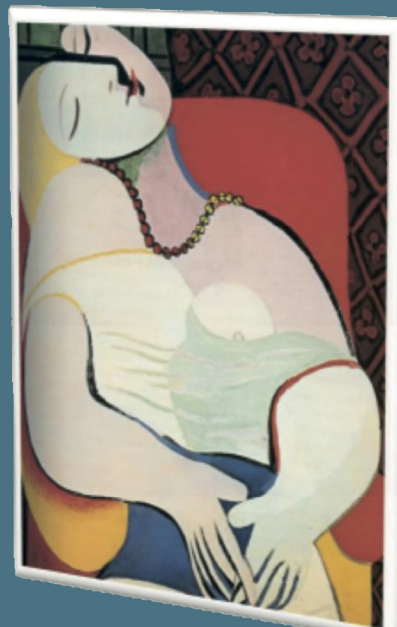

con il patrocinio del comune di:

Trebaseleghe
Il nostro Comune

ASSOCIAZIONE CULTURALE

NOVARTE

sede "CASA ARZINI"

via Martiri della Libertà, n. 60 - TREBASELEGHE

DAL DISEGNO ALL'AFFRESCO

LA MOSTRA SARÀ APERTA